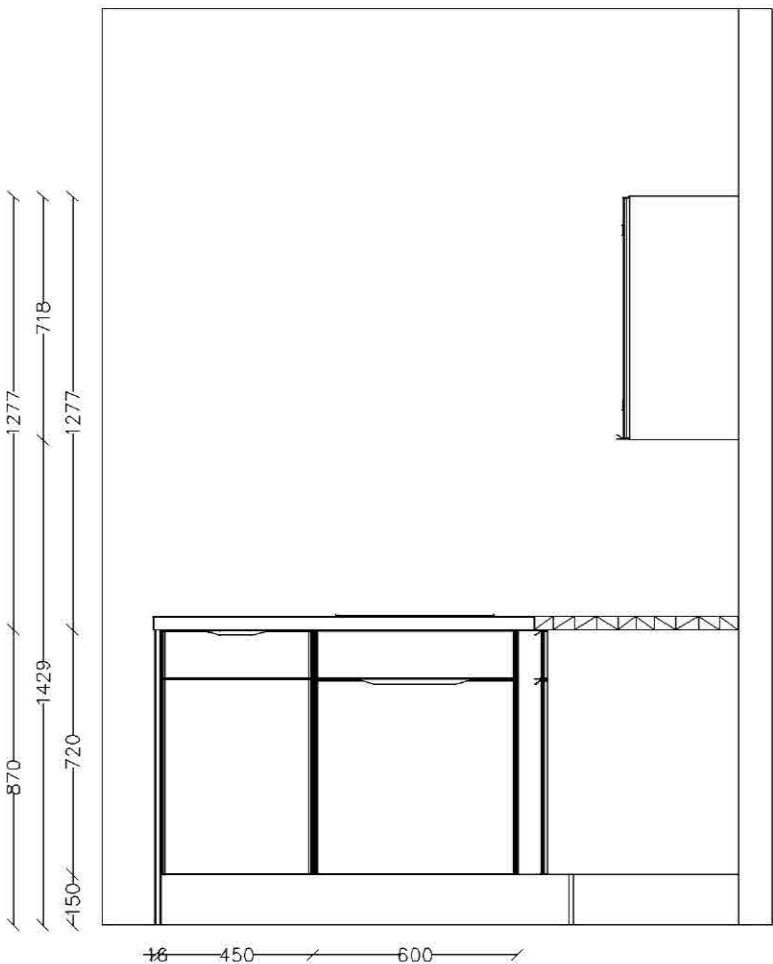

Kunde:
Kommission:
KV-Zeichen:

Gerd Janssen
Koje Flash Blau -
503

Ausstellung

Diese Skizze ist eine unverbindliche Zeichnung und dient lediglich der Veranschaulichung. Wir behalten uns daher ausdrücklich etwaige Abweichung zur Auftragsbestätigung oder Lieferung vor.

nobilias			Programm:	648			
			Ansicht:	Front:	456 Blau Hochglanz	KD-Name:	Gerd Janssen
	Kommission:	Koje Flash Blau -	W1		Griff:	310 Griffleiste Chrom Glanz	Straße:
	KV-Zeichen:	503		Korpus:	022 Weiß Glanz	Ort:	26632 Ihlow
				APL:	074 Pinie Montana NB		