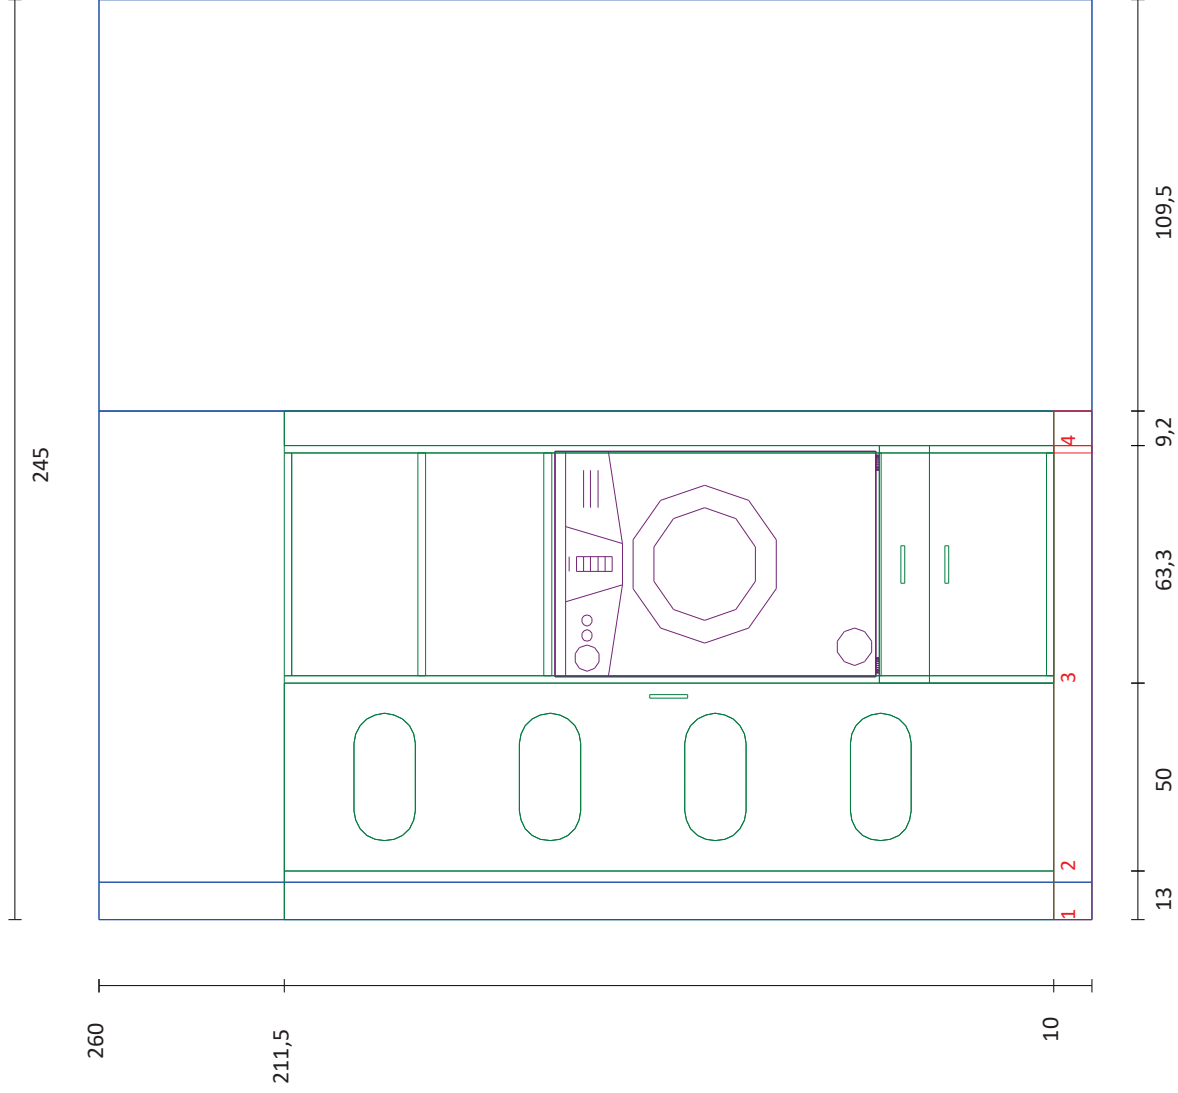

- 1 HP-22201
- 2 HWHR5020166W4
- 3 HWHR6320168WTZ2
- 4 HP-10201

Diese Zeichnung ist unser geistiges Eigentum. Kopieren nicht gestattet. Computerzeichnung ohne Gewähr. (Maße können evtl. leicht abweichen.)

Ausstellung

Frontansicht Maßstab 1 : 20
 Planung MK2018004
 Kommission HWR-Schüller
 Fachberater Elke Stegmann
 Datum 01.08.2019

Tischlerei und Küchenstudio Anton Janssen
 Inh. Gerd Janssen
 26632 Ihlow, Ostende 12
 Tel. 04941/10640